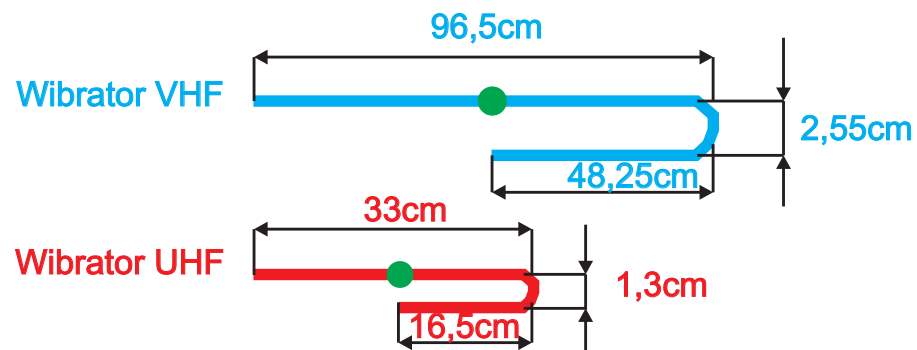

VHF - 2m

UHF - 70cm

Wymiary anteny pozwolą uzyskać dobry SWR w okolicy 146.000MHz i 435.000MHz

ARROW ANTENNA

Sposób mocowania elementów do boomu