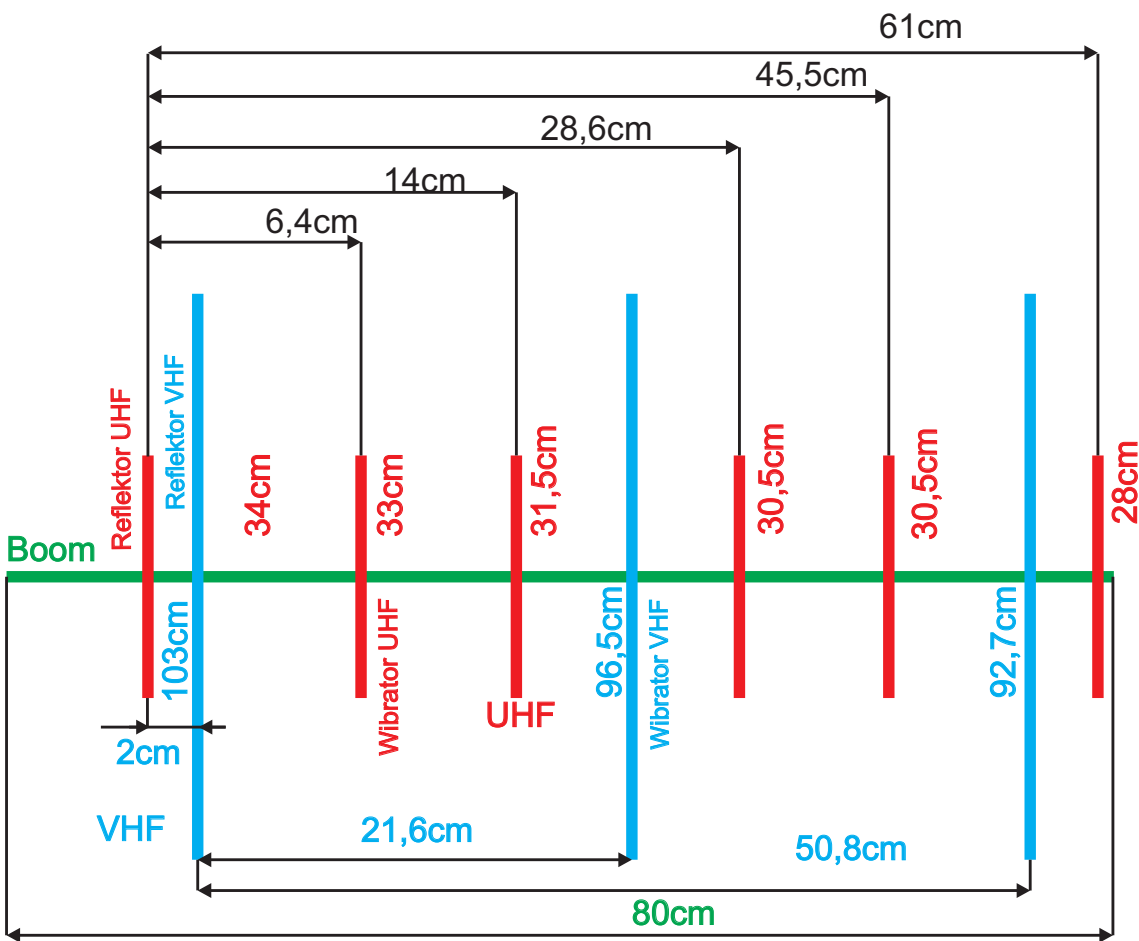

VHF - 2m

UHF - 70cm

Wymiary anteny pozwolą uzyskać dobry SWR w okolicy 146.000MHz i 435.000MHz

ARROW ANTENNA

Sposób mocowania elementów do boomu